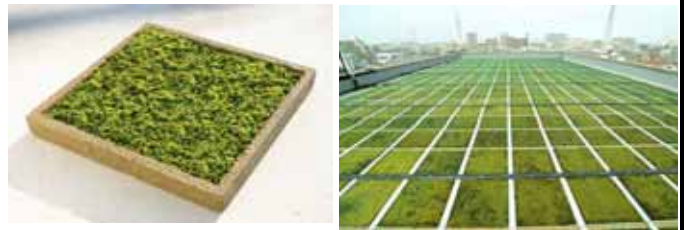

～置くだけでできる地球への思いやり～

スナゴケの魅力

- ・色とりどりのグラデーションが楽しめる。
- ・乾燥に強く、暑さにも寒さにも強い。
- ・太陽光と夜露、雨水で育つ。
- ・肥料や雑草取りが不要で、メンテナンスも少なくすむ。

多孔質レンガを使用

「軽量基盤材」を使用しているの、置くのも運ぶのも簡単。肥料や雑草取りが不要。アレンジも自由自在!

所在地 〒759-3622 阿武郡阿武町奈古2856の5

商談希望先 一般家庭