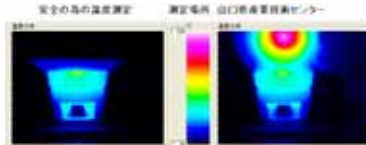

株式会社ライフ

商談窓口

株式会社ライフ

出展・
展示内容

香炉"リユース"の展示

構成企業

株式会社大屋窯、山口県産業技術センター

空気清浄機能の付いた エコ香炉"リユース"です！

(萩・大屋窯 濱中史朗 作品の香炉)

「リユース」は香りを楽しみながら、取り付けた白金触媒により、部屋の中の嫌な臭いからホルムアルデヒドやアンモニア等の有害物質も除去(山口県産業技術センター技術協力)し、空気をきれいにしてくれる香炉です。(シックハウス対策にも有効、空焚きも可能です。)

お部屋の空気をきれいにしながら、香りや暖かみのある灯りなど五感で楽しめる環境に優しいエコ香炉です。

デンマーク文化に精通した(株)ライフと日本古来の焼き物文化を持つ(株)大屋窯が共同で開発、特許出願している革新的作品です。